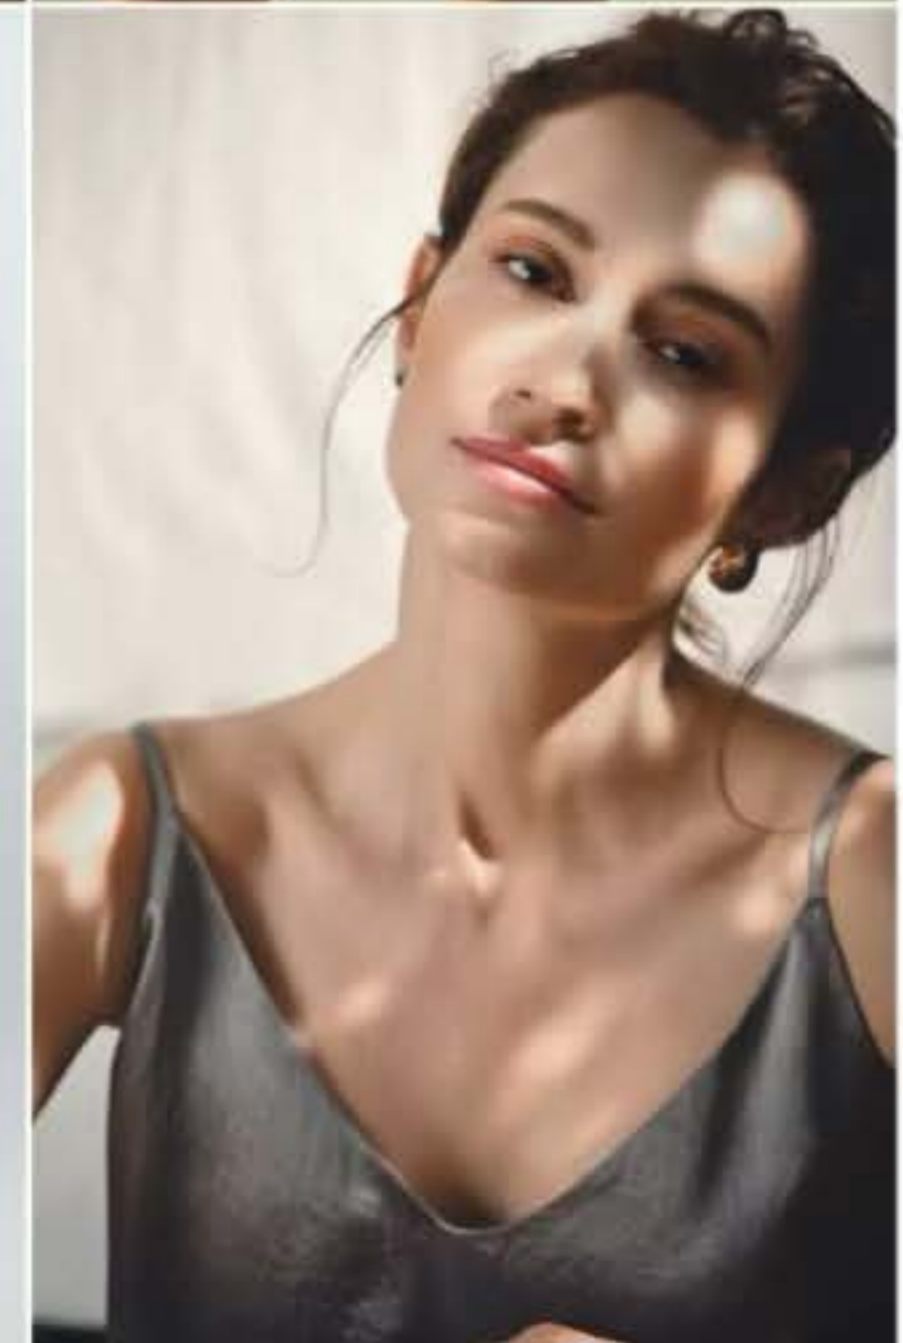

MOON MODELS AGENCY

Height 172 Bust 86 Waist 60 Hips 90
Hair brown Eyes brown Shoes 24.5

ムーンモデルエージェンシー
<https://www.moon-models.com> E-mail: contact@moon-models.com
住所: 大阪府中央区南本町4-5-7 東亜ビル5F